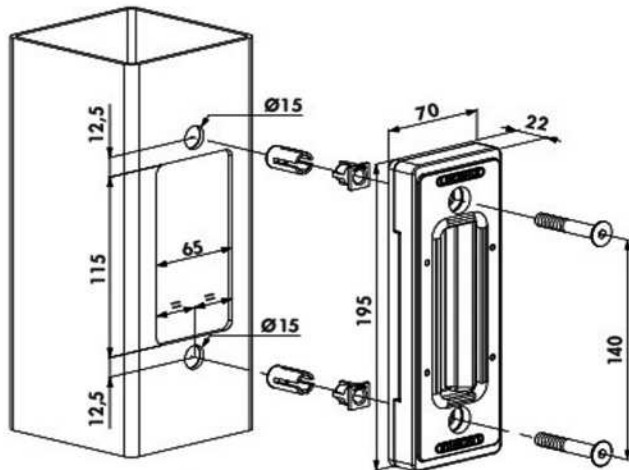

»CONTRA PARA CERRADURA MOD.SSKZ.

Cerradero para puertas correderas con Quick-Fix

SSKZ QF (Patentado)

Cerradero de acero inoxidable para perfiles planos. El cerradero es autoajustable con 9 mm a la derecha y a la izquierda para garantizar un anclaje seguro de la puerta corredera. El caucho evita averías en la puerta.

Código de pedido

SSKZ QF Cerradero para puerta corredera para perfiles cuadrados con un mínimo de 80 mm

Especificaciones

- Cerradero de acero inoxidable para perfiles cuadrados
- Ancho mínimo del perfil: 80 mm
- Montaje fácil y simple : Quick-Fix
- El cerradero puede ajustarse 9 mm a la derecha y a la izquierda para poder coger fácilmente el Twistfinger de la cerradura para puerta corredera
- El tope de goma evita daños en la puerta

Cerraduras compatibles

LSKZ U2

CÓDIGO	SKU	MODELO	DESCRIPCION
LO-00004-00	SSKZQF	SSKZQF	CONTRA P/CERRADURA CORREDIZA D/PTR 50MM
LO-00003-00	LSKZ5050U2L	LSKZU2	CERRADURA P/PUERTA CORREDIZA D/PTR 50MM