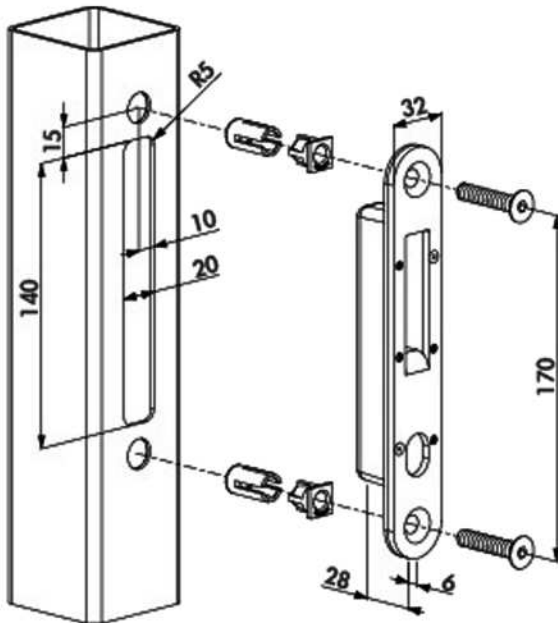

Cerradero de acero inoxidable para H-Compact SHKC

Cerradero de acero inoxidable para cerradura embutida H-Compact. El sistema de anclaje del gancho de 33 mm y la protección anti-levantamiento garantizan un cierre óptimo.

Especificaciones

- Caja de poliamida que impide la entrada de suciedad en el perfil
- Caja de poliamida desmontable para uso en puertas de madera o pvc
- Espesor del cerradero : 6 mm
- Tanto para puerta correderas como para puertas batientes (derecho / izquierda)
- Fijación innovadora : Quick-Fix
- El cerradero SHKC en combinación con la cerradura H-Compact garantiza un cierre seguro y evita el levantamiento de la puerta

Cerradura compatible

| CÓDIGO | SKU | MODELO | DESCRIPCION |
|-------------|-----------|-----------|------------------------------|
| LO-00008-00 | SHKC | SHKC | CONTRA P/CHAPA EMBUTIDA 60MM |
| LO-00007-00 | H-COMPACT | H-COMPACT | CERRADURA D/GANCHO INOX 60MM |