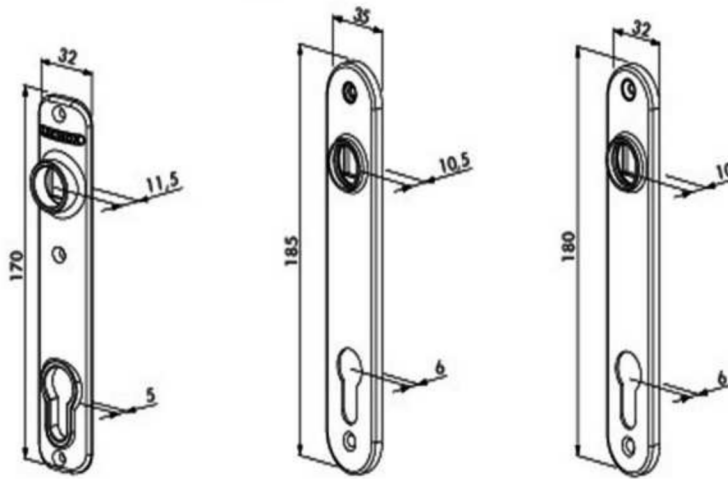

### »EMBELLECEDOR PARA PUERTA EMBUTIDA MOD.3020HYB.

Embelledor cerradura embutida  
3020HYB

**NUEVO**

Embelledor para cerradura embutida Hybrid. Disponible en aluminio, acero inoxidable o poliamida. Tornillos incluidos.

#### Especificaciones

- Embellecedor para cerraduras Hybrid
- Opcional para cerraduras embutidas
- Compatible con perfil para soldar HLT y HWLB para cerraduras Hybrid
- Reforzado para uso con 3006-KR
- Disponible en poliamida y acero inoxidable