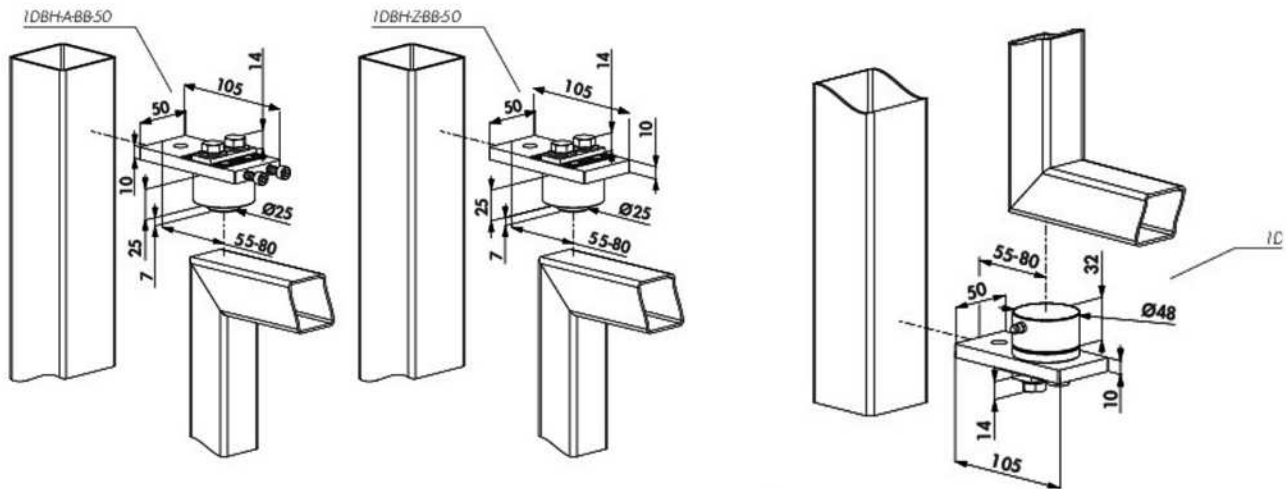

#### Bisagra 90° regulable con cojinete

1DBH-

Bisagra regulable de acero inoxidable, libre de mantenimiento para sus proyectos de automatización. La bisagra es regulable (25 mm).

1DBH-A-BB-50

1DBH-Z-BB-50

#### Especificaciones

- Diseñado para puertas automáticas
- Versión cojinete cónico (CB): protegido por la carcasa, capacidad de carga axial hasta 750 kg
- Ajustable 25 mm
- Version A-BB: con tornillos de ajuste, se puede instalar como bisagra superior e inferior
- Version Z-BB: universal, se puede instalar como bisagra superior e inferior
- Version Z-CB: bisagra con alta capacidad de carga, se puede instalar como bisagra inferior