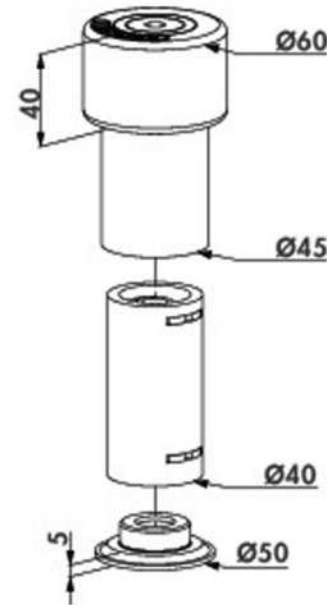

» TOPE PARA PUERTA AJUSTABLE MOD. GATESTOP.

Tope de puerta con caucho

GATESTOP

Tope de puerta con caucho. El caucho evita averías a las puertas. La altura es regulable de 60 mm hasta 140 mm. Puede ser utilizado en el muro. Suministrado con pernos de anclaje.

Especificaciones

- Montaje fácil y simple
- Ajuste de altura : 60 mm min hasta 140 mm max
- Cuerpo de aluminio con tope de goma
- Pernos de anclaje M12 incluidos para empotrar en el suelo

| CÓDIGO | MODELO | DESCRIPCION |
|-------------|----------|--|
| LO-00041-00 | GATESTOP | TOPE AJUSTABLE D/ALUMINIO (60MM A 140MM) |