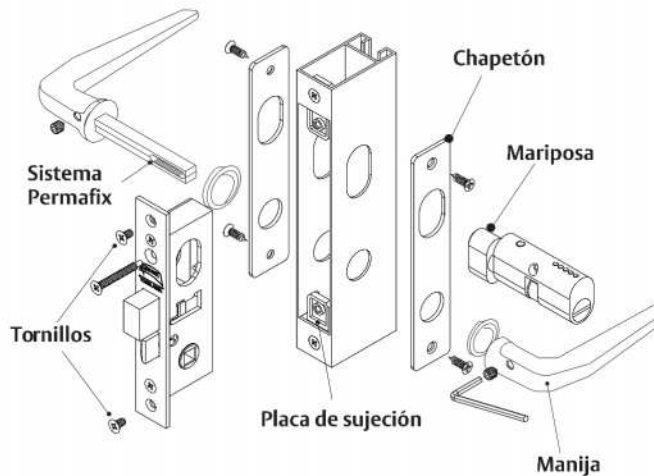

ACABADOS:

Duranodik
 Blanco
 Natural

USOS:

- Cerradura para puertas de baño abatibles de aluminio de 1", 1 1/2" y 1 3/4"

VERSIÓN:

- Manija-Manija y Mariposa interior

CARACTERÍSTICAS:

- Cerradura residencial para baño
- Adaptable para puertas derechas e izquierdas
- Manijas de línea conservadora
- Mejor sujeción del cuerpo oval tipo profile de una sola pieza, el cual es sujetado por un solo tornillo el cuales se puede desmontar fácilmente
- Picaporte de aleación metálica
- Cuenta con sistema **PERMAFIX** de fijación permanente de manijas
- Cuerpo oval integral de aluminio • Frente, chapetones, manijas y contra de aluminio

FUNCIONAMIENTO:

- Las manijas operan el picaporte por ambos lados
- El cerrojo se acciona con mariposa por el interior

BENEFICIOS:

- Placas de sujeción para una mejor instalación
- Picaporte reversible para puertas que abaten hacia adentro o hacia afuera
- Pernos de carrete, dificulta la apertura con ganzúa
- Aluminio para resistencia al agua
- Garantía de por vida en funcionamiento y una gran variedad de acabados
- Fácil inversión de picaporte

CERRADURA PARA PERFILES DE ALUMINIO 549 B **FICHA TÉCNICA**

USOS MÁS COMUNES EN PERFILES DE ALUMINIO

* Puerta corrediza 3"	Puerta batiente 1"	Puerta batiente 1 1/2"	Puerta batiente 1 3/4"
-----------------------	--------------------	------------------------	------------------------

* Se usa en una forma común aunque hay que trabajar el perfil para puertas abatibles

APLICACIÓN:

Puerta residencial batiente