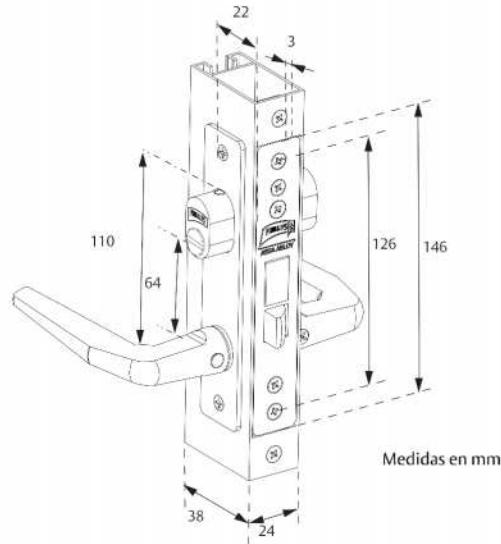

CERRADURA PARA PERFILES DE ALUMINIO 549 B **FICHA TÉCNICA**

USOS MÁS COMUNES EN PERFILES DE ALUMINIO

* Puerta corrediza 3"	Puerta batiente 1"	Puerta batiente 1 1/2"	Puerta batiente 1 3/4"

* Se usa en una forma común aunque hay que trabajar el perfil para puertas abatibles