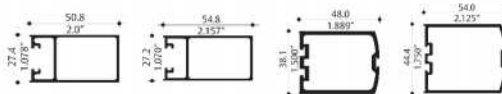

CERRADURA PARA PERFILES DE ALUMINIO 549 B **FICHA TÉCNICA**

USOS MÁS COMUNES EN PERFILES DE ALUMINIO

* Puerta corrediza 3"	Puerta batiente 1"	Puerta batiente 1 1/2"	Puerta batiente 1 3/4"
-----------------------	--------------------	------------------------	------------------------