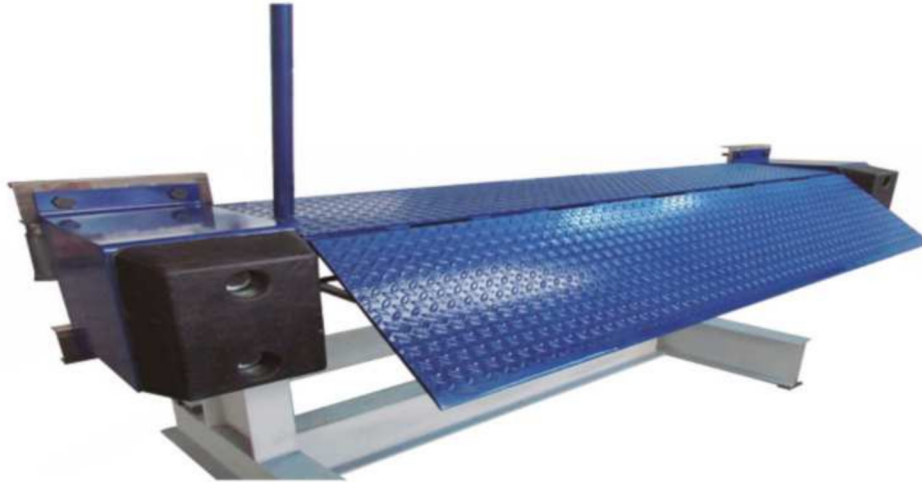

# STRONG

Puertas & Portones Automáticos, S.A. de C.V.

*¡Nuestra pasión es la Solución!...*

»NIVELADOR DE ORILLA DE ANDEN MINIDOCK 72" 20,000lbs, 30,000LBS MARCA STRONG.

## EDGE OF DOCK

- 1.-Aceros alta resistencia para cubierta y labio G-50
- 2.-Bisagra trasera tipo piano
- 3.-Bisagra frontal tipo piano seccionada
- 4.-Topes sólidos de Hule negro SBR y refuerzo de Poliester para alto impacto (Moldeado)
- 5.-Operación Mecánica
- 6.-Cubiertas en anchos 66" y 72"
- 7.-Labio 16"