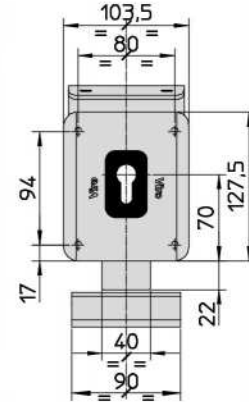

Dimensiones

INSTALACION VERTICAL