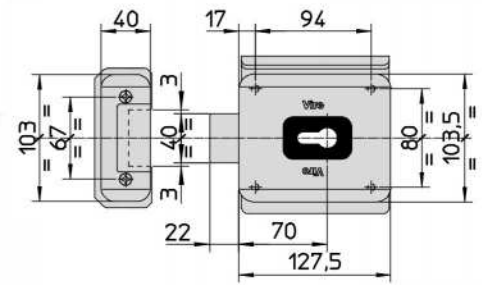

# V90

CHAPA ELECTRICA PARA PUERTAS & PORTONES ABATIBLES HACIA AFUERA (HORIZONTAL Y VERTICAL). **“ROBUSTA”**

» La V90 tiene la función de Servicio: El cerrojo se abre al recibir un impulso eléctrico y solo se cierra otra vez cuando la puerta ha sido abierta y luego cerrada. Por lo tanto resulta apropiada para uso con cierra puertas y/o automatismos.

» Modelo predispuesto para cilindro de perfil europeo, doble o medio cilindro, (NO suministrado con la cerradura.)

» **Alimentación Eléctrica:** 12VDC

### Dimensiones

INSTALACION VERTICAL

INSTALACION HORIZONTAL

CERRADURAS ELÉCTRICAS CON CERROJO ROTATORIO

CÓDIGO	MODELO	SKU	DESCRIPCIÓN
VR-00005-KIT	V90-VERT	V90-VERT	CHAPA ELEC C/PLAC 12VDC VERT AFUER V90
VR-00006-KIT	V90-HORZ	V90-HORZ	CHAPA ELEC C/PLAC 12VDC VERT AFUER V90