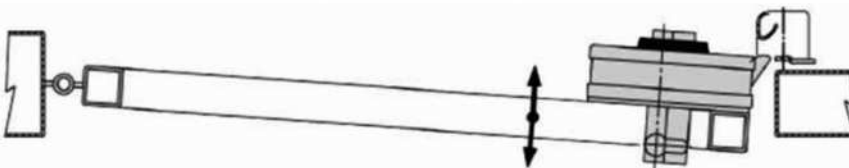

# V90

CHAPA ELECTRICA PARA PUERTAS & PORTONES ABATIBLES HACIA AFUERA (HORIZONTAL Y VERTICAL). **“ROBUSTA”**

» La V90 tiene la función de Servicio: El cerrojo se abre al recibir un impulso eléctrico y solo se cierra otra vez cuando la puerta ha sido abierta y luego cerrada. Por lo tanto resulta apropiada para uso con cierra puertas y/o automatismos.

» Modelo predispuesto para cilindro de perfil europeo, doble o medio cilindro, (NO suministrado con la cerradura.)

» **Alimentación Eléctrica:** 12VDC

### Dimensiones

INSTALACION VERTICAL

INSTALACION HORIZONTAL

CERRADURAS ELÉCTRICAS CON CERROJO ROTATORIO

CÓDIGO	MODELO	SKU	DESCRIPCIÓN
VR-00005-KIT	V90-VERT	V90-VERT	CHAPA ELEC C/PLAC 12VDC VERT AFUER V90
VR-00006-KIT	V90-HORZ	V90-HORZ	CHAPA ELEC C/PLAC 12VDC VERT AFUER V90