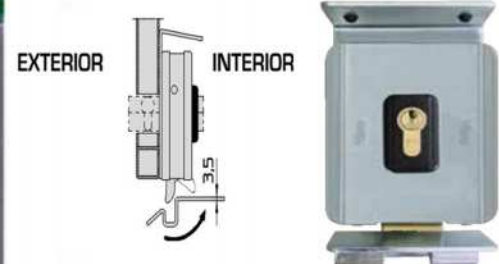

Dimensiones

INSTALACION VERTICAL