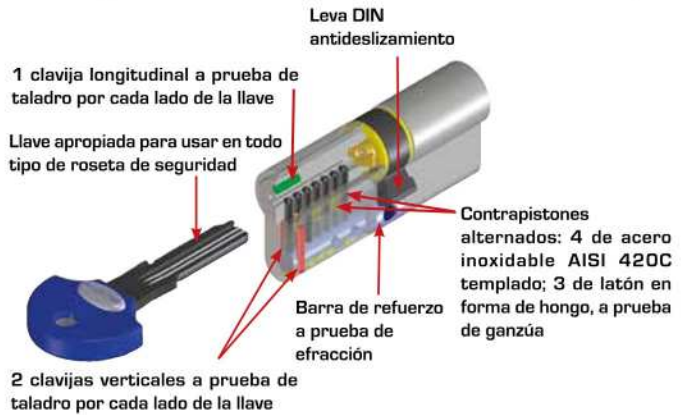

• Disponibles también en versiones .PV [con 3 elementos laterales y perfil de llave protegido por marca de forma, duplicable exclusivamente en Centros Autorizados Viro] y .PB [con 3 elementos laterales, dispositivo móvil y perfil de la llave (suministrados con 5 llaves) protegido por marca de forma y patente, duplicable a petición del revendedor, solo en Viro].

• 3 llaves punzonadas (no arruinan los bolsillos) en latón cobrizado, niquelado y recubierto con Palladio bruñido. Contenidas en sobre sellado, junto con la tarjeta de propiedad codificada (código de llave) utilizable para solicitar posibles duplicados de la llave de Viro.

• Llave de obra y/o perfiles reservados por cliente, a petición.