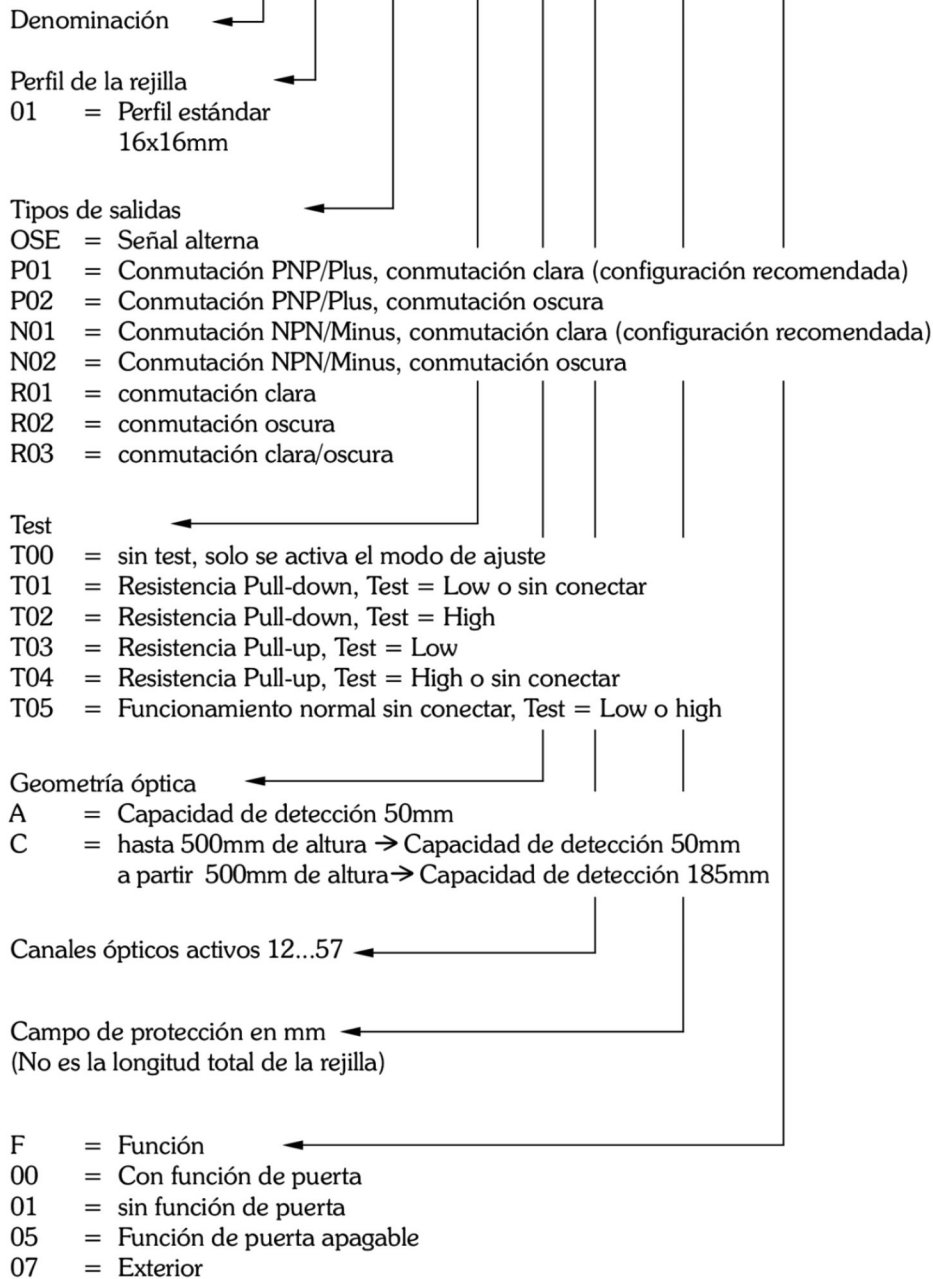

»FOTOCELDA DE CORTINA CONTINUA MARCA WITT SENSORIC MOD.LIGI.

Código de pedido LIGI – Rejilla óptica de seguridad

LIGI-01-P01-T00-A-57-2520-F00

Versión Digital.

CÓDIGO	SKU	MODELO	DESCRIPCIÓN
WS-00001-00	320595	324678	FOTOCELDA D/CORTINA 44 LED 2.0M LIGH1980
WS-00002-00	320433	324680	FOTOCELDA D/CORTINA 56 LED 2.5M LIGI2520

(229) 461-7028

portonesautomaticos@adsver.com.mx
 portonesautomaticos@prodigy.net.mx

» FOTOCELDA DE CORTINA CONTINUA MARCA WITT SENSORIC MOD.LIGI.

Código de pedido LIGI – Rejilla óptica de seguridad

C00-S000

- C = Longitud de cable/conectores
- 00 = Modelo estándar
Conector M8-pig-tail, 4 pines
- 03 = Conector M8-pig-tail, 6 pines

- S = Modelos especiales
- 000 = Modelo estándar
- XXX = Modelo específico para el cliente sin
diferencias funcionales p. ej. Color,
logotipo, etc.