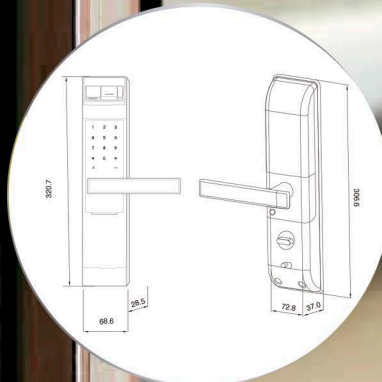

Puertas & Portones Automáticos, S.A. de C.V.
¡Nuestra pasión es la Solución!...

Biométrica

YDM4109

- Apertura con huella, clave, llave ó control remoto
- Cierre automático electrónico
- Menú de opciones guiado por voz
- Fuente de alimentación alterna de 9 V.
- Para puertas de 35-80 mm de espesor
- Backset 60 mm
- Salida anti-pánico
- Funciona con 4 pilas alcalinas AA
- Cilindro con llaves de puntos
- Alarma de intrusión
- Cierre automático electrónico
- Hasta 20 huellas / 2 modos de programación

RESIDENCIAL

1
AÑO DE
GARANTÍA
EN PARTES
ELÉCTRICAS

ALTA
SEGURIDAD

	SKU	DESCRIPCIÓN	ACABADO	PRECIO
	88285	Cerradura Biométrica YDM4109	Negro	\$ 9,719
	84994	Control remoto para cerr. Biométrica Tipo Llaveró	Negro	\$ 748
	84989	*Módulo RX iRevo A 1	Negro	\$ 764
	84988	Control Remoto para pared	Negro/ Blanco	\$ 948