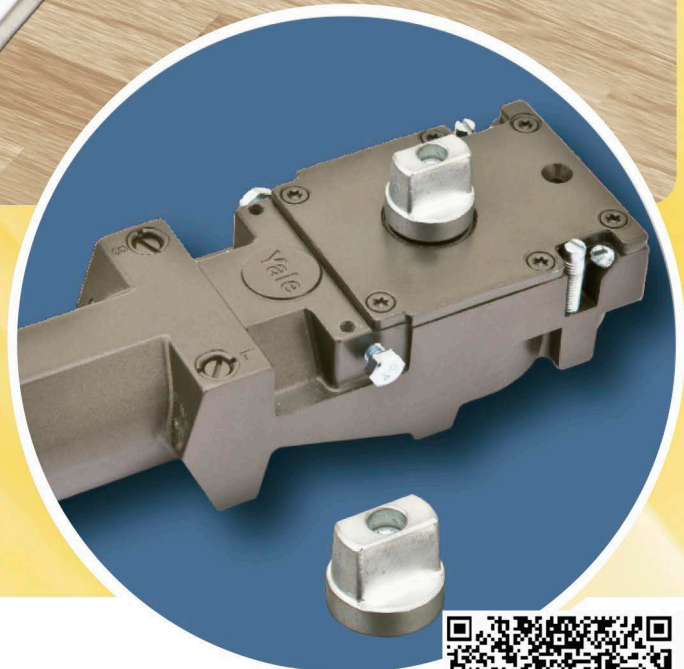

## YALE 120

SKU	MODELO	PRECIO
83531	Bisagra YALE 120	\$ 1,700

- Ideal para el control de cierre en puertas de Vidrio y de Aluminio
- Compatible con accesorios de Vidrio y Aluminio de la bisagra 1700 de Phillips
- Eje pivote intercambiable
- Hold Open: 90°
- Valvulas de regulación para velocidad de cierre y cierre final
- Abrir hasta 160°
- Fuerza ajustable para puertas de 25 a 120kg