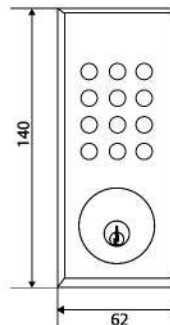

## CERROJO E-BUTTON YDD114

- Cerrojo de semiembtir
- Registra hasta 10 usuarios con código PIN
- Teclado iluminado
- Para puertas de 35 a 50 mm de espesor
- Backset ajustable a 60 o 70 mm
- Funciona con 4 pilas alcalinas AA
- 3 llaves auxiliares