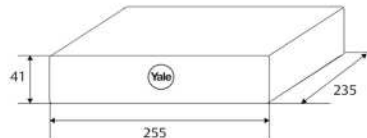

MOD.8720P
(YA-00104-00)

SKU	DESCRIPCIÓN
89150	Circuito Cerrado de Televisión CCTV 8720P

CÁMARAS

- Visión nocturna IR hasta 20m
- Resistente a la intemperie (IP66)
- 15m de cable por cámara

(Todas las medidas vienen en mm)