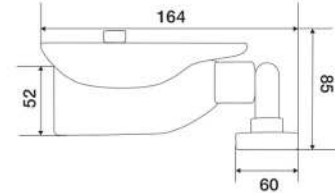

MOD.8720P
(YA-00104-00)

SKU	DESCRIPCIÓN
89150	Circuito Cerrado de Televisión CCTV 8720P

CÁMARAS

- Visión nocturna IR hasta 20m
- Resistente a la intemperie (IP66)
- 15m de cable por cámara

(Todas las medidas vienen en mm)