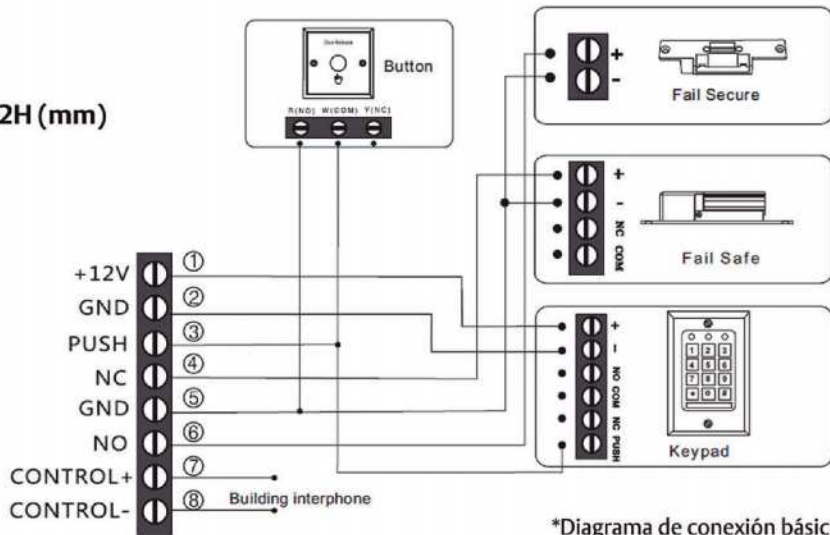

Botón de apertura de puerta, para liberación de periféricos de salida

SKU: 89121

NUEVO

Retardo en el cierre de periféricos de salida, configurable de 1-15 segundos.

(229) 288-1552

portonesautomaticos@adsver.com.mx
portonesautomaticos@prodigy.net.mx

ADS

(229) 927-5107, 167-8080, 167-8007, 151-7529.

www.adsver.com.mx

V04.16

Puertas & Portones Automáticos, S.A. de C.V.
¡Nuestra pasión es la Solución!....

ESPECIFICACIÓN TÉCNICA

- Tamaño externo: 226L x 226W x 82H (mm)
- Humedad: <95%
- Voltaje de salida: 12 VCD
- Potencia de salida: 30W
- Peso: 3.2 kg
- Voltaje de entrada: 110V
- Temperatura ambiente: -20°C
- Bloqueo N.C. Bloqueo N.O

*Diagrama de conexión básico

Contacto:

control.accesos@assaabloy.com
 Tel: 01(55) 5118-0000
 Ext: 0584 / 2029

Periféricos Opcionales.

Marca	Descripción	SKU
ADAMS RITE	Contra eléctrica 7140 grado ANSI	10026
ALARM CONTROLS	Botones de liberación TS-2	4831
PHILLIPS	Contra eléctrica, acabado cromo	1460
SECURITRON	Batería de Respaldo	3540
YALE	YALE Electroimán 600 LB	88577
YALE	Bracket para Electroimán 600 LB	88580
YALE	Power Bolt 500 A	80057