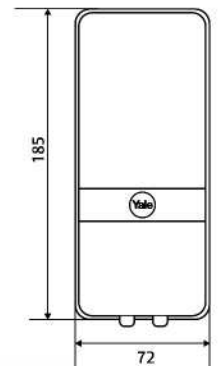

Puertas & Portones Automáticos, S.A. de C.V.
¡Nuestra pasión es la Solución!....

CERROJO GLASSDOOR YDG313

- Cerrojo de sobreponer
- Montaje tipo clip sin perforaciones
- Registra hasta 20 usuarios con tarjeta de proximidad
- Registra 1 código PIN de hasta 12 dígitos
- Para puertas de vidrio 10 a 12 mm de espesor
- Alarma de fuego, intrusión y daño
- Funciona con 4 pilas alcalinas AA
- Puerto auxiliar para pila de 9 V
- Incluye contra para vidrio y muro
- Control remoto IR (opcional)*

(Todas las medidas vienen en mm)

| SKU | DESCRIPCIÓN |
|-------|-----------------------------|
| 89184 | Cerrojo Glassdoor Bluetooth |
| 4894 | Cerrojo Glassdoor YDG313 |
| 84782 | Tarjeta de Proximidad |
| 84988 | Control remoto de pared |
| 84989 | Módulo RX |
| 84994 | Control remoto tipo llavero |