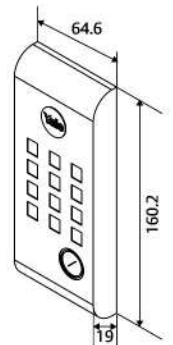

Puertas & Portones Automáticos, S.A. de C.V.
¡Nuestra pasión es la Solución!....

CERROJO GATEMAN YDR3110

- Cerrojo de sobreponer
- Registra hasta 20 usuarios con tarjeta de proximidad
- Registra 1 código PIN de hasta 12 dígitos
- Cierre automático por sensor
- Para puertas de 35 a 50 mm de espesor
- Alarma de fuego, intrusión y daño
- Funciona con 4 pilas alcalinas AA
- Puerto auxiliar para pila de 9 V
- Control remoto IR (opcional)*

SKU	DESCRIPCIÓN
89185	Cerrojo Gateman Bluetooth
84924	Cerrojo Gateman YDR3110
84782	Tarjeta de Proximidad
84988	Control remoto de pared
84989	Módulo RX
84994	Control remoto tipo llavero

* Control remoto IR no compatible con cerradura bluetooth