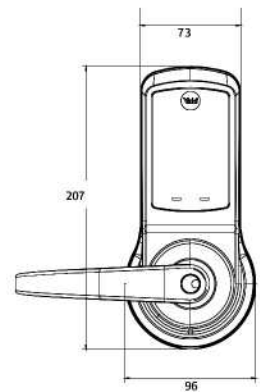

Puertas & Portones Automáticos, S.A. de C.V.
¡Nuestra pasión es la Solución!....

CERRADURA DIGITAL IN TOUCH

- Cerradura de semiembutir
- Especial para uso rudo / tráfico intenso
- Registra hasta 255 usuarios con código PIN
- Registra códigos PIN de hasta 12 dígitos
- Para puertas de 35 a 50 mm de espesor
- Certificado ANSI / BHMA Grado 1
- Menú asistido por voz
- Manija antibandalismo con sistema CLUTCH
- Pestillo de 70 mm con certificado UL 10C (contra fuego)
- Funciona con 4 pilas alcalinas AA
- Disponible con y sin cilindro

(Todas las medidas vienen en mm)

SKU	DESCRIPCIÓN
84890	In Touch sin cilindro E4760LN
84889	In Touch con cilindro E4761LN

(229) 288-1552

portonesautomaticos@adsver.com.mx
 portonesautomaticos@prodigy.net.mx