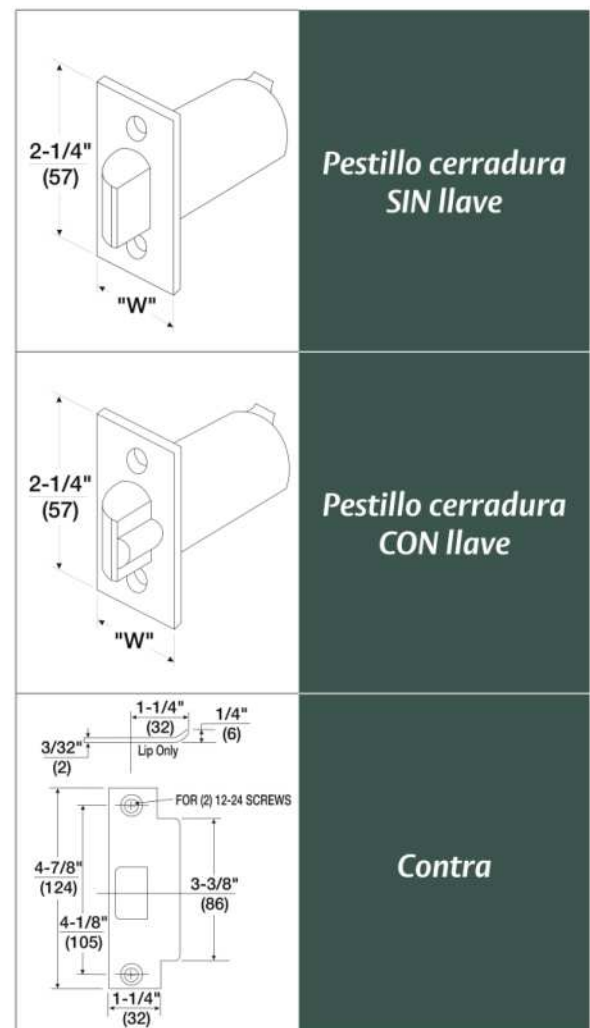

Funciones

Función Entrada

SKU: 5008

Función Bodega

SKU: 5010

Función Aula

SKU: 5011

Función Privacidad

SKU: 5009

DESCRIPCIÓN	SKU	PRECIO USD
Función Entrada	5008	\$62.00
Función Privacidad	5009	\$45.00
Función Bodega	5010	\$62.00
Función Aula	5011	\$62.00

Dimensiones picaporte

CARACTERÍSTICAS

Cerrojo comercial