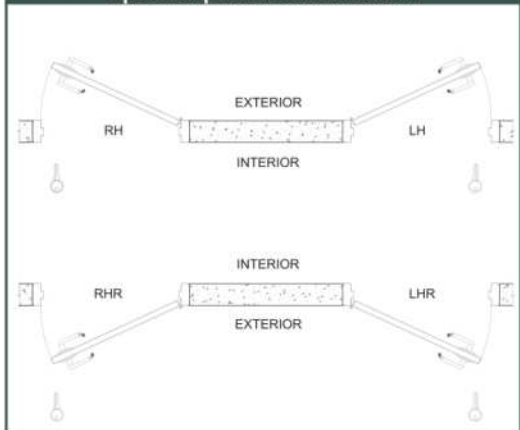

Sin bebed (viaje)

STC 32 (Coeficiente de Transmisión de Sonido) para calibre 18

250,000 ciclos de uso en calibre 20

1,000,000 ciclos de uso en calibre 18

1. Ensamblada mecánicamente, con unión soldada en el canto para mayor resistencia y rigidez
2. Núcleo de panal de abeja que proporciona resistencia estructural
3. Canales invertidos superior e inferior soldados en ambas caras

Tipos de Apertura Puerta Sencilla

Tipos de Apertura Puerta Doble

Puertas metálicas galvanizadas, calibre 20 (tráfico ligero) resistente al fuego (90 min) UL

MEDIDA NOMINAL	CALIBRE	PRECIO USD	SKU
2'8"(w) x 7'0" (h)	20	\$157.00	5041
3'0"(w) x 6'8" (h)	20	\$190.00	5042
3'0"(w) x 7'0" (h)	20	\$161.00	5043