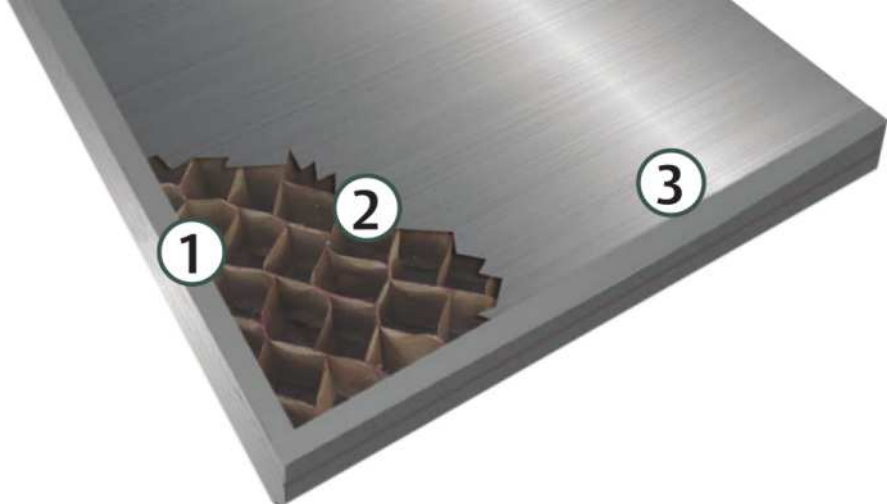

CARACTERÍSTICAS DE PUERTAS

1 3/4" de espesor

Núcleo de Honeycomb (panal de abeja).

Ensamblada Mecánicamente.

Canales invertidos Top & Bottom (inferior y superior)

Refuerzo para bisagra calibre 7 (4 1/2" x 4 1/2")

Sin bebed (viaje)

STC 32 (Coeficiente de Transmisión de Sonido) para calibre 18

250,000 ciclos de uso en calibre 20

1,000,000 ciclos de uso en calibre 18

1. Ensamblada mecánicamente, con unión soldada en el canto para mayor resistencia y rigidez
2. Núcleo de panal de abeja que proporciona resistencia estructural
3. Canales invertidos superior e inferior soldados en ambas caras