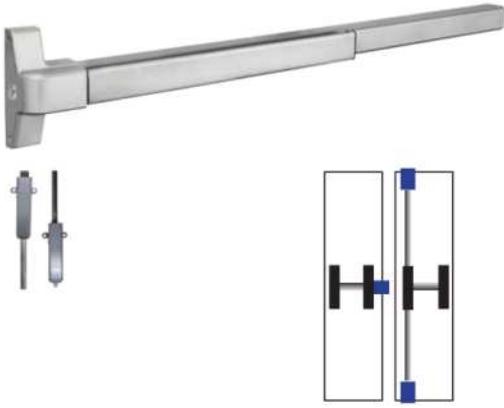

DESCRIPCIÓN	SKU	PRECIO USD
Cerrojo Llave - Mariposa	5014	\$ 48.00
Cerrojo Llave - Llave	5015	\$ 64.00

American National Standards Institute
11 West 42nd Street, New York, NY 10036

MANIJA EIFEL AC

SKU	BACKSET	SEGURIDAD	CERTIFICACIÓN	ACABADO	PRECIO MX
87515	70 mm	No aplica	UL	Cromo Mate	\$ 1,076
87517	70 mm	No aplica	UL	Cromo Mate	\$ 1,076
87519	70 mm	T5	UL	Cromo Mate	\$ 1,221
87522	70 mm	T5	UL	Cromo Mate	\$ 1,221
87521	70 mm	T5	UL	Cromo Mate	\$ 1,300
88409	70 mm	T5	UL	Cromo Mate	\$ 1,403

Certificaciones

ASSA ABLOY

BARRAS ANTIPÁNICO

BARRA TAMPA 2 PUNTOS

TESA
ASSA ABLOY

CARACTERÍSTICAS

Aplicable a puertas de cortafuego

Ideal para puertas dobles

Fácil instalación

Certificaciones  

SKU	ACABADO	LONGITUD	PRECIO MX
4718	Plata 	1040 mm	\$ 3,096

BARRA TAMPA 1 PUNTO (PÁNICO)

TESA
ASSA ABLOY

CARACTERÍSTICAS

Función Doding: Sistema de barra central que desactiva el seguro antipánico