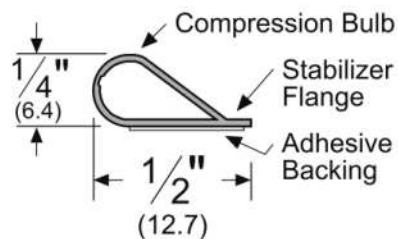

BHMA
CERTIFIED