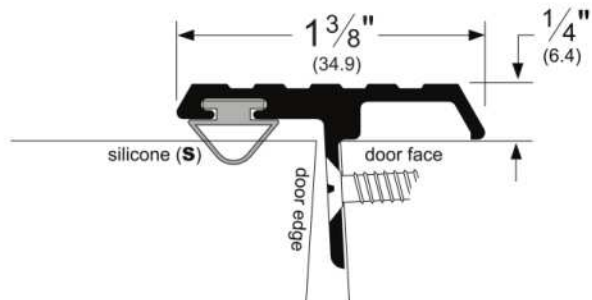

DESCRIPCIÓN	SKU	PRECIO USD
Astragal 84"	5034	$ 35.00
Astragal 96"	5035	$ 40.00