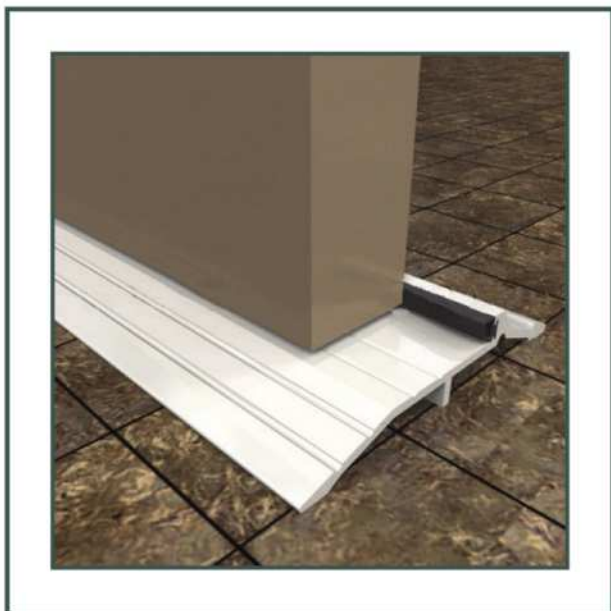

177_T

PEMKO
ASSA ABLOY