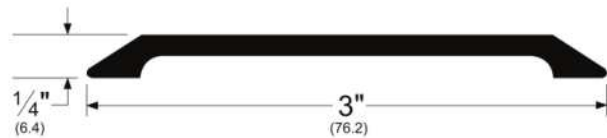

DESCRIPCIÓN	SKU	PRECIO USD
Sardinel 36"	5022	$ 17.00
Sardinel 48"	5023	$ 23.00

BARRAS
ANTIPÁNICO

CIERRAPUERTAS

SELLOS
COMERCIALES