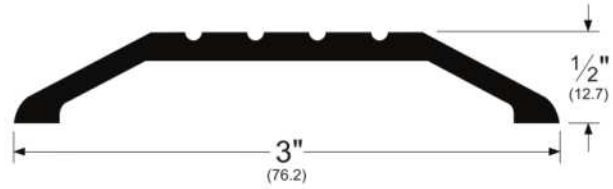

DESCRIPCIÓN	SKU	PRECIO USD
Sardinel 36"	5020	$ 17.00
Sardinel 48"	5021	$ 22.00

PUERTAS Y MARCOS METÁLICOS

BISAGRAS DE
ALTO DESEMPEÑO

CERRADURAS
GRADO COMERCIAL

151_V

PEMKO
ASSA ABLOY