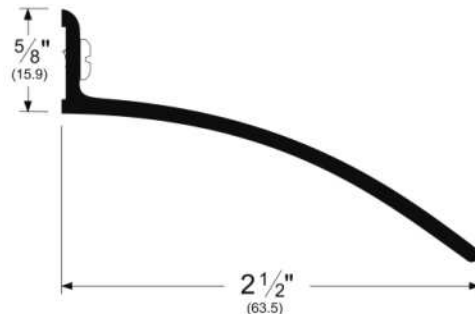

346_

PEMKO
ASSA ABLOY

DESCRIPCIÓN	SKU	PRECIO USD
Goteron 36"	5036	$ 13.00
Goteron 48"	5037	$ 17.00