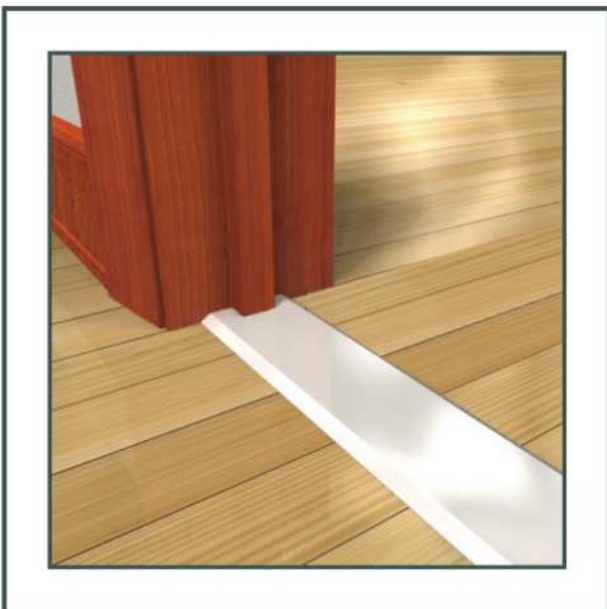

PUERTAS Y MARCOS METÁLICOS

BISAGRAS DE
ALTO DESEMPEÑO

CERRADURAS
GRADO COMERCIAL

151_V

PEMKO
ASSA ABLOY

DESCRIPCIÓN	SKU	PRECIO USD
Sardinel 36"	5022	\$ 17.00
Sardinel 48"	5023	\$ 23.00

BARRAS
ANTIPÁNICO

CIERRAPUERTAS