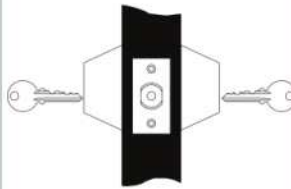

LLAVE - LLAVE

SKU: 5015

DESCRIPCIÓN	SKU	PRECIO USD
Cerrojo Llave - Mariposa	5014	$ 48.00
Cerrojo Llave - Llave	5015	$ 64.00