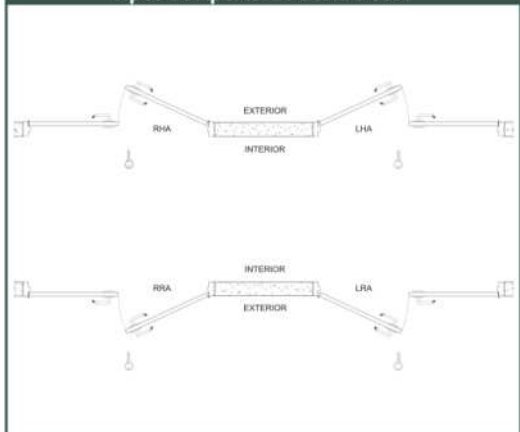

CARACTERÍSTICAS DE PUERTAS

1 3/4" de espesor

Núcleo de Honeycomb (panal de abeja).

Ensamblada Mecánicamente.

Canales invertidos Top & Bottom (inferior y superior)

Refuerzo para bisagra calibre 7 (4 1/2" x 4 1/2")

Sin bebed (viaje)

STC 32 (Coeficiente de Transmisión de Sonido) para calibre 18

250,000 ciclos de uso en calibre 20

1,000,000 ciclos de uso en calibre 18

1. Ensamblada mecánicamente, con unión soldada en el canto para mayor resistencia y rigidez
2. Núcleo de panal de abeja que proporciona resistencia estructural
3. Canales invertidos superior e inferior soldados en ambas caras

Tipos de Apertura Puerta Sencilla

Tipos de Apertura Puerta Doble

Puertas metálicas galvanizadas, calibre 20 (tráfico ligero) resistente al fuego (90 min) UL

MEDIDA NOMINAL	CALIBRE	PRECIO USD	SKU
2'8"(w) x 7'0" (h)	20	\$157.00	5041
3'0"(w) x 6'8" (h)	20	\$190.00	5042
3'0"(w) x 7'0" (h)	20	\$161.00	5043