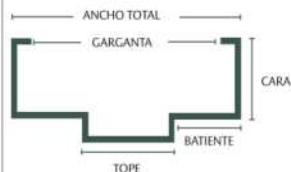

MARCOS SENCILLOS	DESCRIPCIÓN	PRECIO USD	SKU	VANO REQUERIDO EN MM
	Marco para puerta derecha, medidas nominales 2'8" (w) x 6'8" (h)			
	Jamba Bisagra Derecha	\$ 36.00	5053	923 x 2089 mm
	Jamba Contra Derecha	\$ 33.00	5059	
	Cabezal 2'8"	\$ 18.00	5065	
	Marco para puerta izquierda, medidas nominales 2'8" (w) x 6'8" (h)			
	Jamba Bisagra Izquierda	\$ 36.00	5054	923 x 2089 mm
	Jamba Bisagra Izquierda	\$ 33.00	5060	
	Cabezal 2'8"	\$ 18.00	5065	
	Marco para puerta derecha, medidas nominales 3'0" (w) x 6'8" (h)			
	Jamba Bisagra Derecha	\$ 36.00	5053	1025 x 2089 mm
	Jamba Bisagra Derecha	\$ 33.00	5059	
	Cabezal 3'0"	\$ 20.00	5066	
	Marco para puerta izquierda, medidas nominales 3'0" (w) x 6'8" (h)			
	Jamba Bisagra Izquierda	\$ 36.00	5054	1025 x 2089 mm
	Jamba Contra Izquierda	\$ 33.00	5060	
Cabezal 3'0"	\$ 18.00	5065		
Marco para puerta derecha, medidas nominales 2'8" (w) x 7'0" (h)				
Jamba Bisagra Derecha	\$ 35.00	5055	923 x 2190 mm	
Jamba Contra Derecha	\$ 31.00	5061		
Cabezal 2'8"	\$ 18.00	5065		
Marco para puerta izquierda, medidas nominales 2'8" (w) x 7'0" (h)				
Jamba Bisagra Izquierda	\$ 35.00	5056	923 x 2190 mm	
Jamba Contra Izquierda	\$ 31.00	5062		
Cabezal 2'8"	\$ 18.00	5065		

(w) ancho nominal (h) altura nominal

MARCOS PUERTAS DOBLES	DESCRIPCIÓN	PRECIO USD	SKU	VANO REQUERIDO EN MM
	Marco para puerta doble, medidas nominales 6' (w) x 7' (h)			
	Jamba Bisagra Izquierda 7'	\$ 35.00	5056	1939 x 2190 mm
	Jamba Bisagra Derecha 7'	\$ 35.00	5055	
	Cabezal 6'	\$ 27.00	5070	
	Marco para puerta doble, medidas nominales 8' (w) x 7' (h)			
	Jamba Bisagra Izquierda 7'	\$ 35.00	5056	2549 x 2190 mm
	Jamba Bisagra Derecha 7'	\$ 35.00	5055	
	Cabezal 8'	\$ 30.00	5071	
	Marco para puerta doble, medidas nominales 8' (w) x 8' (h)			
	Jamba Bisagra Izquierda 8'	\$ 52.00	5058	2549 x 2495 mm
	Jamba Bisagra Derecha 8'	\$ 34.00	5057	
	Cabezal 8'	\$ 30.00	5071	