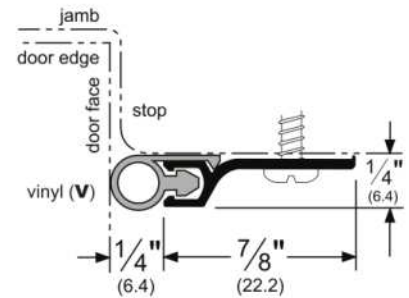

TESA
ASSA ABLOY

CARACTERÍSTICAS

Brazos mecánicos, retráctiles con posibilidad de ajustarse a los grados de apertura (90-180°)
Peso de la puerta: Máximo 150 KG
Tráfico: Alto
Tráfico: Alto

Certificaciones

Back Check (Freno Hidráulico)				
SKU	ACABADO	FUERZA	CICLOS DE APERTURA	PRECIO MX
84888	Aluminio	Ajustable 1-6	2 millones	\$ 1,242
Back Check y Hold Open (Puerta Fija)				
84887	Aluminio	Ajustable 1-6	2 millones	\$ 1,474

ASSA ABLOY

SELLOS

GRADO COMERCIAL

307_V

PEMKO
ASSA ABLOY

DESCRIPCIÓN	SKU	PRECIO USD
Sello bajo puerta 36"	5016	\$ 5.00
Sello bajo puerta 48"	5017	\$ 7.00

303_V

PEMKO
ASSA ABLOY