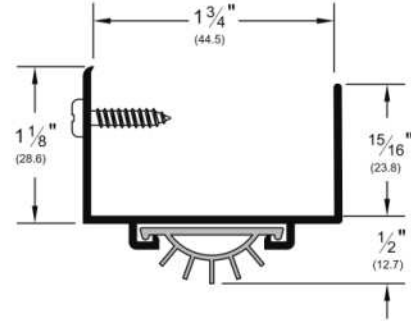

217_V
217_PK

PEMKO
ASSA ABLOY

DESCRIPCIÓN	SKU	PRECIO USD
Sello bajo puerta 36"	5032	$ 12.00
Sello bajo puerta 48"	5033	$ 15.00

355_S

PEMKO
ASSA ABLOY