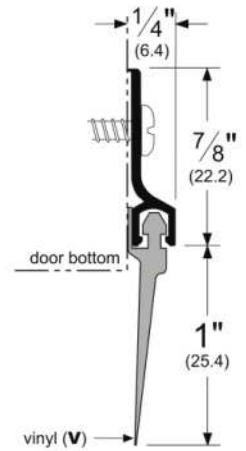

307_V

PEMKO
ASSA ABLOY

DESCRIPCIÓN	SKU	PRECIO USD
Sello bajo puerta 36"	5016	$ 5.00
Sello bajo puerta 48"	5017	$ 7.00

303_V

PEMKO
ASSA ABLOY