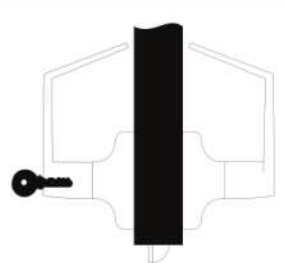

Función Aula