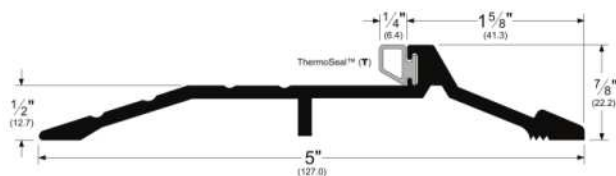

BHMA
CERTIFIED

DESCRIPCIÓN	SKU	PRECIO USD
Sardinel 36"	5024	$ 36.00
Sardinel 48"	5025	$ 49.00
Sardinel 72"	5026	$ 73.00
Sardinel 96"	5027	$ 97.00

S88_

PEMKO
ASSA ABLOY