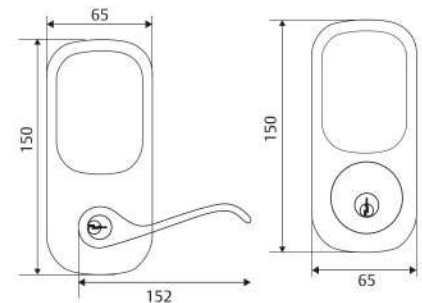

Puertas & Portones Automáticos, S.A. de C.V.
¡Nuestra pasión es la Solución!....

CERRADURA Y CERROJO REAL LIVING

- Cerrojo / Cerradura de semiembutir
- Registra hasta 25 usuarios con código PIN
- Registra hasta 250 usuarios con código PIN con módulos ZigBee o Z-wave
- Para puertas de 35 mm a 50 mm de espesor
- Backset ajustable a 60 o 70 mm
- Certificado ANSI / BHMA Grado 2
- Menú asistido por voz
- Manija antibandalismo con sistema CLUTCH
- Funciona con 4 pilas alcalinas AA

SKU	DESCRIPCIÓN
84991	Cerrojo Real Living YRD221
89066	Manija Real Living YRL221
4732	Zigbee Radio Card
4733	Zwave Radio Card

(Todas las medidas vienen en mm)

(229) 288-1552

portonesautomaticos@adsver.com.mx
 portonesautomaticos@prodigy.net.mx