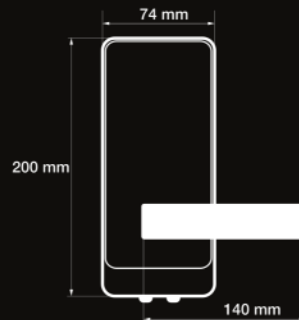

TECNOLOGÍA
E INNOVACIÓN

- ✓ Cerradura digital de embutir
- ✓ Teclado touch screen
- ✓ Lector de tarjetas de proximidad
- ✓ Capacidad de registrar hasta 20 tarjetas
- ✓ 1 código de usuario
- ✓ Alarma de fuego, intrusión y daño
- ✓ Mecanismo de resbalón y cerrojo sólido
- ✓ Programación en modo normal o avanzado
- ✓ Puerto auxiliar para pila de 9 Volts
- ✓ Control remoto opcional
- ✓ Funciona con 4 pilas alcalinas AA